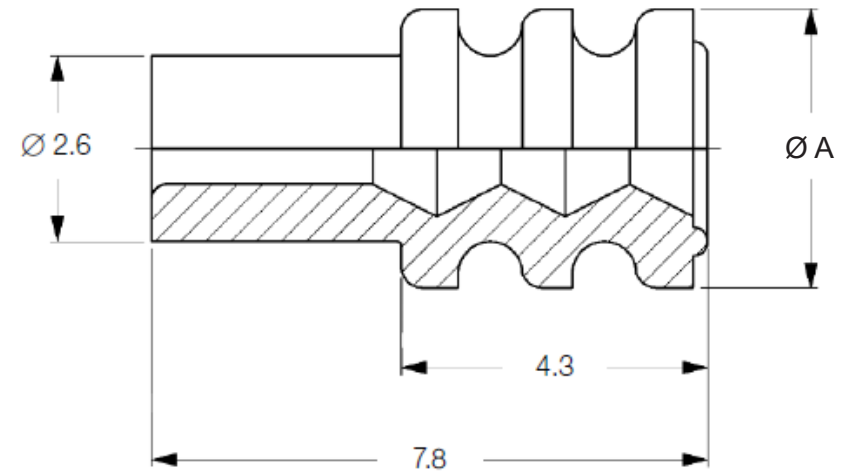

**PART NR.**  
See dimensions table

**COUNTRY OF ORIGIN:**  
China

**STANDARDS:**  
REACH and RoHS compliant

### DIMENSIONS

Part nr.	Wire Ø	Color	Ø A	MOQ	UL
HDX023	1,4-1,9	Grey	3,9	100	

### TECHNICAL SPECIFICATIONS

Material: Silicon rubber Shore A50  
Lubricated